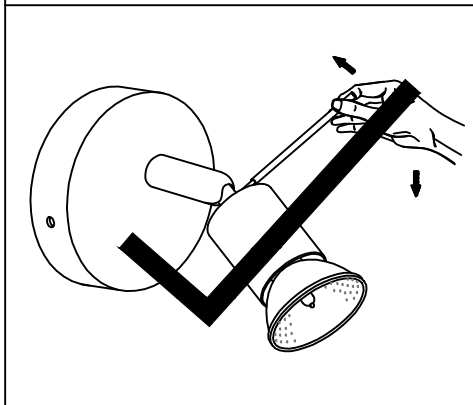

**B**

**C**

BLA31411

A5印制

 <b>东莞东进照明有限公司</b>		名称		迷你GU10单头壁灯	
校对				货号	31411
绘图	杨小波			通用货号	31414
审核		版次	V: 1.0		
批准		日期	20140422		
Approved by EGL0					