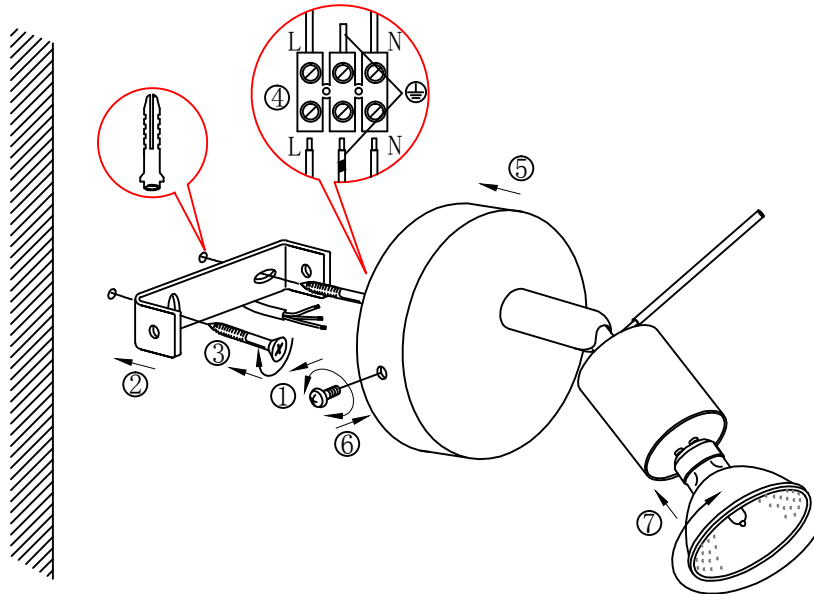

**B**

**C**

BLA31411

A5印制

 <b>东莞东进照明有限公司</b>		名称		迷你GU10单头壁灯	
校对				货号	31411
绘图	杨小波			通用货号	31414
审核		版次	V: 1.0		
批准		日期	20140422		
Approved by EGL0					